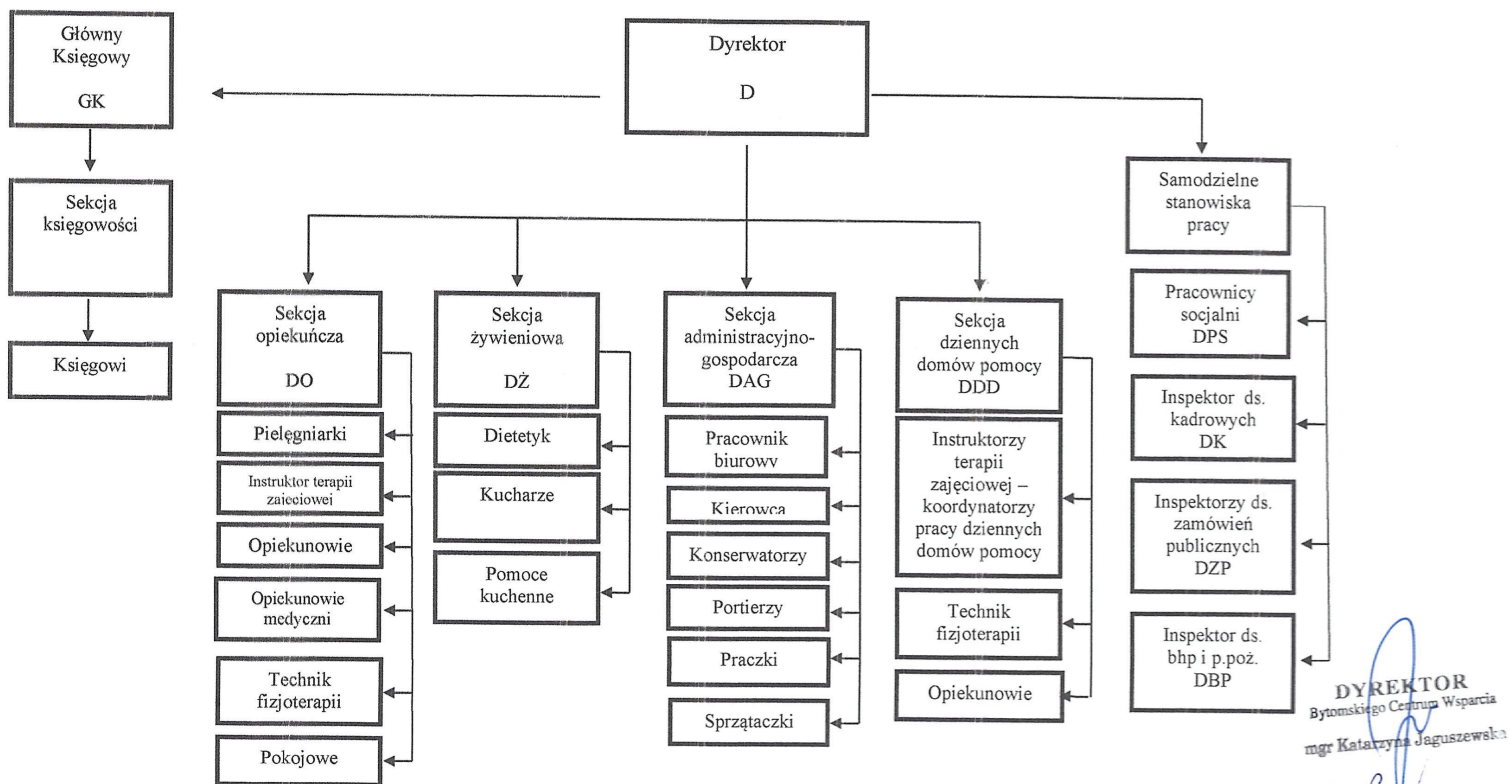

SCHEMAT ORGANIZACYJNY BYTOMSKIEGO CENTRUM WSPARCIA

DYREKTOR
Bytomskiego Centrum Wsparcia
mgr Katarzyna Jaguszevska